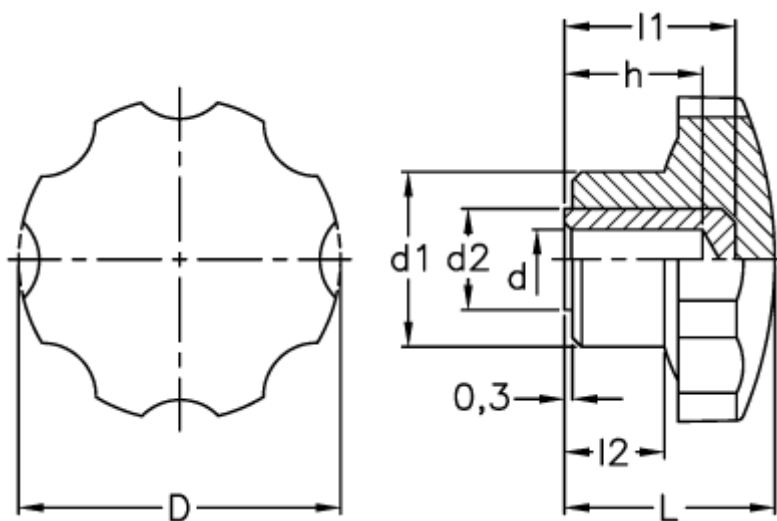

Article number: 2302073302
Description: E+G Lobe knob
VH.153/54 A-8

Measures

D	= 54
d1	= 24
d2	= 15
d H9	= 8
h	= 20
L	= 32
l1	= 25
l2	= 13